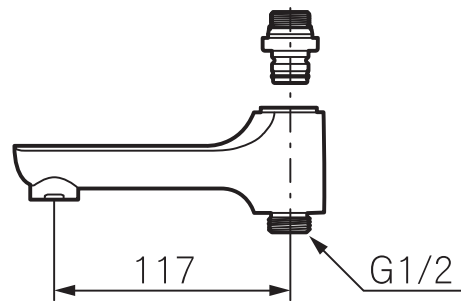

Karpip för Mora Cera

mora[®] ARMATUR

- Utloppspip med inbyggd omkastare
- Komplet med anslutningsnippel

Utförande
Krom

MA nr
40 96 56

RSK nr
8344876